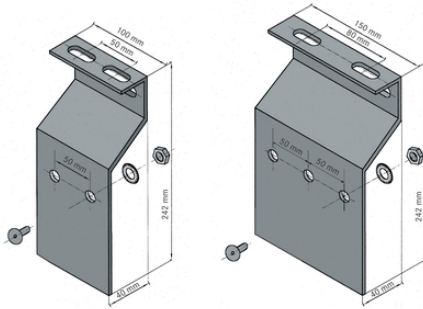

MP 11/13/12/14 Montageplatten

MP 11/13/12/14 Montageplatten für Rund- und große Flachkabelkeilklemmen

Anwendungsgebiete

Montageplatten

Montageplatten für alle Rund- und große Flachkabelkeilklemmen (grundiert)

Lieferumfang

2 bzw. 3 Sechskantmuttern
2 bzw. 3 Senkkopfschrauben
2 bzw. 3 Fächerscheiben
1 Montageplatte

Technische Daten

Klassifikation ETIM 5:

ETIM 5.0 Class-ID: EC002407
ETIM 5.0 Class-Description: Zubehör für
Leitungsführungsschiene Strom/Datenkabel

Klassifikation ETIM 6:

ETIM 6.0 Class-ID: EC002407
ETIM 6.0 Class-Description: Zubehör für
Leitungsführungsschiene Strom/Datenkabel

Hinweis

RKK=Rundkabelkeilklemme; FKK=Flachkabelkeilklemme

Die Fotografien und Grafiken sind nicht maßstäblich und keine detailgetreuen Abbildungen der jeweiligen Produkte.
Bei den Preisen handelt es sich um Nettopreise ohne Zuschläge und MwSt. Verkauf nur an Firmenkunden.