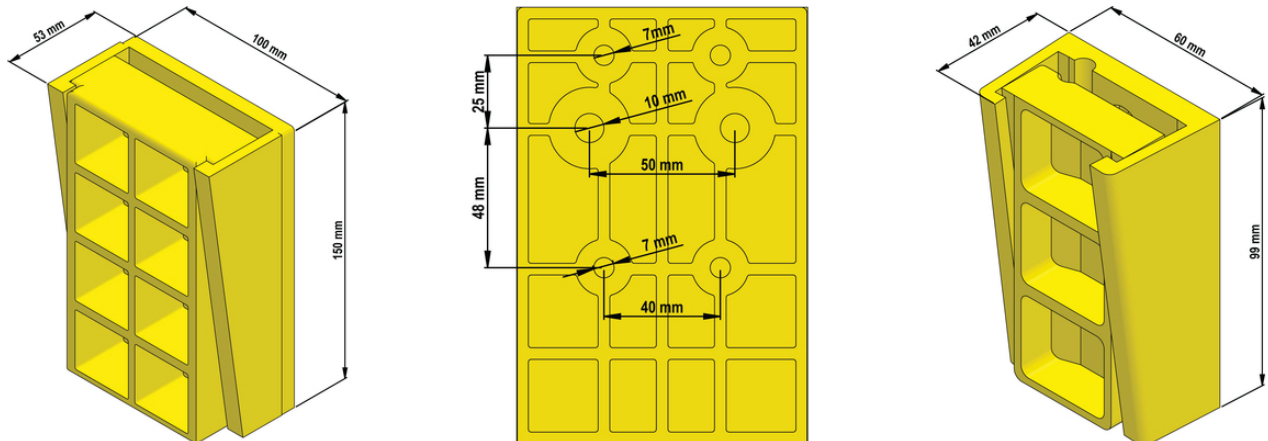

## FKK Flachkabelkeilklemmen

FKK 08 Keilklemmen für die Befestigung von Flachleitungen bis zu einer Kabeldicke von 10 mm

### Info

Zugehörige Montageplatten im Webkatalog

### Nutzen

Schachtseitig kann die Montageplatte an die Wand gedübelt oder an die vorhandenen Schienenbügel geschraubt oder geschweißt werden

Die Montageplatte kann am Fahrkorb angeschraubt oder angeschweißt werden