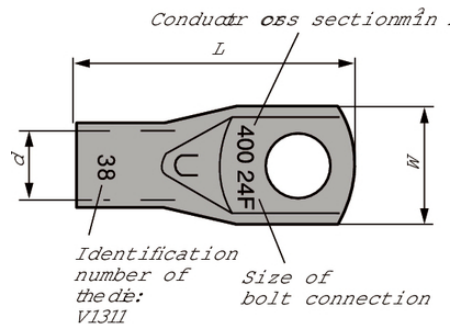

## Rohrkabelschuhe KRFN

Rohrkabelschuhe KRFN mit schmalen Flansch für Leitungen der Klasse 2 und 5

### Anwendungsgebiete

Rohrkabelschuhe mit schmaler Anschlussplatte für feindrähtige und mehrdrätige CU-Leiter 50-240 mm<sup>2</sup>, für Klasse 2 und Klasse 5 geeignet  
Optimal bei Platzmangel