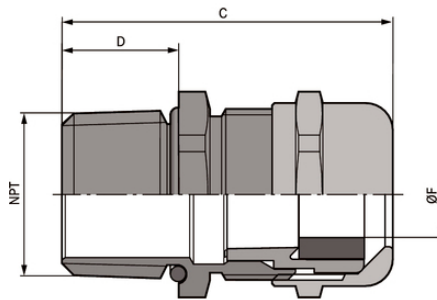

SKINTOP® COLD NPT

SKINTOP® COLD, metrische Messingkabelverschraubung, erhöht kältebeständig und mit Kälteschlagbeständigkeit, hohe mechanische Belastbarkeit

Info

Für extreme Minustemperaturen

Gute chemische Beständigkeit

UL File Nr. E79903

Aufbau

NPT Anschlussgewinde nach ASME B1.20.1 - 2013

SKINTOP® COLD-R NPT mit Reduzierungs-Dichteinsatz, um Kabel mit kleinerem Außendurchmesser abzudichten

Technische Daten

Klassifikation ETIM 5:	ETIM 5.0 Class-ID: EC000441 ETIM 5.0 Class-Description: Kabelverschraubung
Klassifikation ETIM 6:	ETIM 6.0 Class-ID: EC000441 ETIM 6.0 Class-Description: Kabelverschraubung
Material:	Körper: Messing vernickelt Einsatz: Spezial Polyamid Dichtring: Silikon O-Ring: Silikon
Schutzart:	IP 68 - 10 bar (NPT 1/4" - 1/2") IP 68 - 5 bar (NPT 3/4" - 2") NEMA Type 1, 2, 4x, 6, 12
Temperaturbereich:	-70°C bis +100°C

SKINTOP® COLD NPT

Artikelnummer	Artikelbezeichnung / Größe	Ø F mm	SW mm	Gesamtlänge C mm	Gewindelänge D mm	Stück / VPE
SKINTOP® COLD NPT						
53113700	NPT 1/4"	4 - 7	16	36.0	15	100
53113701	NPT 3/8"	5 - 10	20	39.7	15	100
53113702	NPT 1/2"	7 - 13	24	42.5	15	50
53113703	NPT 3/4"	9 - 17	29	44.5	15	25
53113704	NPT 1"	11 - 21	36	49.0	15	25
53113705	NPT 1 1/4"	19 - 28	45	57.5	15	10
53113706	NPT 1 1/2"	27 - 35	54	61.5	17	5
53113707	NPT 2"	34 - 45	67	63.5	17	5
SKINTOP® COLD-R NPT						
53113710	NPT 1/4"	3 - 5	16	36.0	15	100
53113711	NPT 3/8"	4,5 - 7	20	39.7	15	100
53113712	NPT 1/2"	6 - 10	24	42.5	15	50
53113713	NPT 3/4"	7 - 13	29	44.5	15	25
53113714	NPT 1"	8 - 15	36	49.0	15	25
53113715	NPT 1 1/4"	15 - 23	45	57.5	17	10
53113716	NPT 1 1/2"	22 - 29	54	61.5	17	5
53113717	NPT 2"	28 - 39	67	63.5	17	5