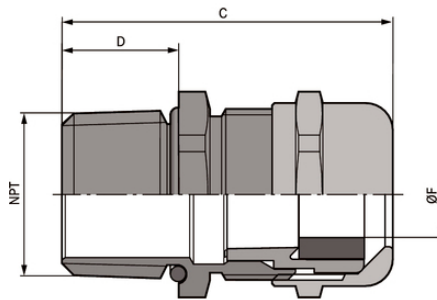

SKINTOP® COLD NPT

SKINTOP® COLD, metrische Messingkabelverschraubung, erhöht kältebeständig und mit Kälteschlagbeständigkeit, hohe mechanische Belastbarkeit

Info

Für extreme Minustemperaturen

Gute chemische Beständigkeit

UL File Nr. E79903

Aufbau

NPT Anschlussgewinde nach ASME B1.20.1 - 2013

SKINTOP® COLD-R NPT mit Reduzierungs-Dichteinsatz, um Kabel mit kleinerem Außendurchmesser abzudichten

Technische Daten

Klassifikation ETIM 5:	ETIM 5.0 Class-ID: EC000441 ETIM 5.0 Class-Description: Kabelverschraubung
Klassifikation ETIM 6:	ETIM 6.0 Class-ID: EC000441 ETIM 6.0 Class-Description: Kabelverschraubung
Material:	Körper: Messing vernickelt Einsatz: Spezial Polyamid Dichtring: Silikon O-Ring: Silikon
Schutzart:	IP 68 - 10 bar (NPT 1/4" - 1/2") IP 68 - 5 bar (NPT 3/4" - 2") NEMA Type 1, 2, 4x, 6, 12
Temperaturbereich:	-70°C bis +100°C

SKINTOP® COLD NPT

Artikelnummer	Artikelbezeichnung / Größe	Ø F mm	SW mm	Gesamtlänge C (mm)	Gewindelänge D mm	Stück / VPE
SKINTOP® COLD NPT						
53113700	NPT 1/4"	4 - 7	16	36.0	15	100
53113701	NPT 3/8"	5 - 10	20	39.7	15	100
53113702	NPT 1/2"	7 - 13	24	42.5	15	50
53113703	NPT 3/4"	9 - 17	29	44.5	15	25
53113704	NPT 1"	11 - 21	36	49.0	15	25
53113705	NPT 1 1/4"	19 - 28	45	57.5	15	10
53113706	NPT 1 1/2"	27 - 35	54	61.5	17	5
53113707	NPT 2"	34 - 45	67	63.5	17	5
SKINTOP® COLD-R NPT						
53113710	NPT 1/4"	3 - 5	16	36.0	15	100
53113711	NPT 3/8"	4,5 - 7	20	39.7	15	100
53113712	NPT 1/2"	6 - 10	24	42.5	15	50
53113713	NPT 3/4"	7 - 13	29	44.5	15	25
53113714	NPT 1"	8 - 15	36	49.0	15	25
53113715	NPT 1 1/4"	15 - 23	45	57.5	17	10
53113716	NPT 1 1/2"	22 - 29	54	61.5	17	5
53113717	NPT 2"	28 - 39	67	63.5	17	5