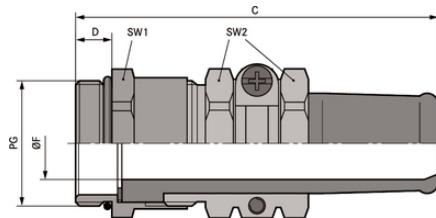

SKINDICHT® SR-SV

SKINDICHT® SR-SV, seewasserfeste PG Messingkabelverschraubung für hohe Temperaturen, beständig gegen Öl, Säuren, Chemikalien, Lösungsmittel

Gute chemische Beständigkeit

Optimale Zugentlastung

Robust

Temperaturbeständig

Nutzen

Für hohe Temperaturen
Beständig gegen Öle, Lösungsmittel, Säuren und Chemikalien
Seewasserfest
Hohe Zugentlastung
Robust

Anwendungsgebiete

Spezial-Kabelverschraubung mit FKM Knickschutzülle. Unsere eigens entwickelte FKM-Rezeptur zeigt selbst bei Langzeitemperaturwirkung von +165°C keinen Alterungseffekt.
Maschinen- und Turbinenbau
Kraftwerkstechnik
Labore

Aufbau

PG Anschlussgewinde

Bemerkung

Letzte Änderung (02.09.2020)
©2020 Lapp Group - all rights reserved.
Produkt Management www.lappkabel.de
Die aktuellen technischen Daten finden Sie im dazugehörigen Datenblatt.
PN 0456 / 02_03.16