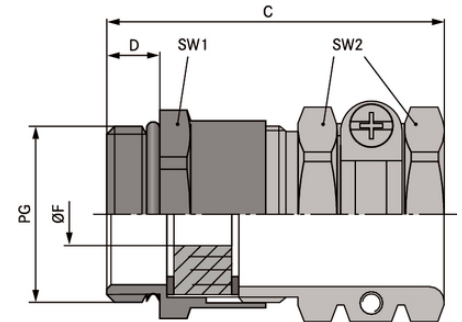

SKINDICHT® SHZ

SKINDICHT® SHZ, robuste PG Messingkabelverschraubung, vernickelt, mit Einschnittdichtring & für große Kabelquerschnitte, hohe Zugentlastung

Optimale Zugentlastung

Robust

Nutzen

Mit Einschnittdichtring zur Anpassung an verschiedene Kabeldurchmesser
Hohe Zugentlastung
Robust
Für Kabel und Leitungen mit großem Außendurchmesser

Anwendungsgebiete

Messing-Kompaktverschraubung für stabile Zugentlastung, solide, für große Kabelquerschnitte.

Aufbau

PG Anschlussgewinde

Bemerkung

SKINDICHT® SHZ-XL ist baugleich der SKINDICHT® SHZ, jedoch mit langem Anschlussgewinde für dicke Wandungen
Weiteres Zubehör siehe SKINDICHT® EV
Zu verwendende Gegenmutter SKINDICHT® SM

Technische Daten

Klassifikation ETIM 5:

ETIM 5.0 Class-ID: EC000441

ETIM 5.0 Class-Description: Kabelverschraubung

Klassifikation ETIM 6:

ETIM 6.0 Class-ID: EC000441

ETIM 6.0 Class-Description: Kabelverschraubung

Achtung:

Einbaumaße

Letzte Änderung (13.02.2020)

©2020 Lapp Group - all rights reserved.

Produkt Management www.lappkabel.de

Die aktuellen technischen Daten finden Sie im dazugehörigen Datenblatt.

PN 0456 / 02_03.16