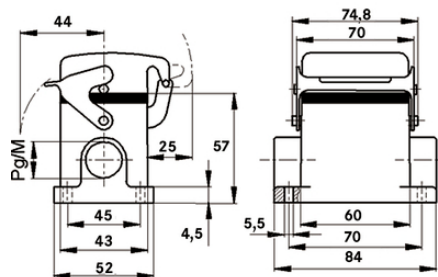

EPIC® H-B 6 SDR-LB

Gehäusebauform H-B. Der Industriestandard.

Das robuste niedrige Metallgehäuse ist für die Verwendung mit Einsätzen ideal geeignet, die herausragende elektrische Eigenschaften aufweisen.

Info

Metaldeckel mit stabilem Scharnier
Schutzart nach UL50E geprüft

Ergänzende Automatisierungskomponenten von Lapp

Maschinen- und Anlagenbau

Mechanische Beständigkeit

Robust

Wasserdicht

Nutzen

Das kleinste Gehäuse aus der bewährten H-B Serie. Für Einsätze mit hohen elektrischen Werten

Anwendungsgebiete

Anlagenbau
Steuerungstechnik
Kunststoffindustrie

Produkteigenschaften