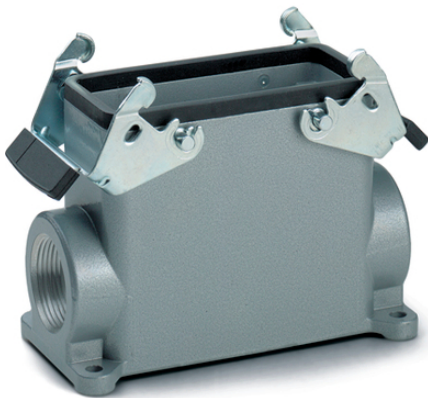

EPIC® H-B 16 SGRH

Gehäusebauform H-B. Der Industriestandard.

Zwei Querbügel, hohes Grundgehäuse und ein Kabeleingang bilden das robuste universale Gehäuse, das für den Einsatz in der Kunststoffindustrie geeignet ist.

Info

Mehr Platz im Innenraum für die Verkabelung
 Querbügelversion mit 2 Bügeln für erhöhte Sicherheit
 Schutzart nach UL50E geprüft

Ergänzende Automatisierungskomponenten von Lapp

Maschinen- und Anlagenbau

Mechanische Beständigkeit

Robust

Wasserdicht

Nutzen

Der Standard bei den Gehäusen. Große Auswahl an unterschiedlichen Einsätzen

Anwendungsgebiete

Anlagenbau
 Veranstaltungstechnik
 Kunststoffindustrie

EPIC® H-B 16 SGRH

Produkteigenschaften

Sockelgehäuse, hohe Bauform
2 Querbügel
1 Kabeleingang

Technische Daten

Klassifikation ETIM 5:	ETIM 5.0 Class-ID: EC000437 ETIM 5.0 Class-Description: Gehäuse für Industriesteckverbinder
Klassifikation ETIM 6:	ETIM 6.0 Class-ID: EC000437 ETIM 6.0 Class-Description: Gehäuse für Industriesteckverbinder
Material:	Gehäuse: Aluminiumlegierung pulverbeschichtet grau Bügel: Stahl verzinkt Dichtung: NBR
Schutzart:	IP 65 (verriegelt) NEMA 250, UL50E: 12, 4 (verriegelt)
VDE-geprüft:	Gutachten mit Fertigungsüberwachung: VDE-REG.-Nr.:B437 UL-geprüft: UL File Number: E75770
Temperaturbereich:	-40°C bis +100°C, kurzzeitig bis +125°C