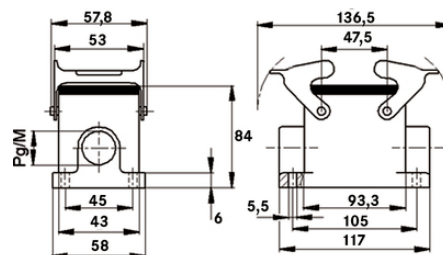

EPIC® H-B 16 SGRH

Gehäusebauform H-B. Der Industriestandard.

Zwei Querbügel, hohes Grundgehäuse und ein Kabeleingang bilden das robuste universale Gehäuse, das für den Einsatz in der Kunststoffindustrie geeignet ist.

Info

Mehr Platz im Innenraum für die Verkabelung
 Querbügelversion mit 2 Bügeln für erhöhte Sicherheit
 Schutzart nach UL50E geprüft

Ergänzende Automatisierungskomponenten von Lapp

Maschinen- und Anlagenbau

Produkteigenschaften

Sockelgehäuse, hohe Bauform
2 Querbügel
1 Kabeleingang

Technische Daten

Klassifikation ETIM 5:	ETIM 5.0 Class-ID: EC000437 ETIM 5.0 Class-Description: Gehäuse für Industriesteckverbinder
Klassifikation ETIM 6:	ETIM 6.0 Class-ID: EC000437 ETIM 6.0 Class-Description: Gehäuse für Industriesteckverbinder
Material:	Gehäuse: Aluminiumlegierung pulverbeschichtet grau Bügel: Stahl verzinkt Dichtung: NBR
Schutzart:	IP 65 (verriegelt) NEMA 250, UL50E: 12, 4 (verriegelt)
VDE-geprüft:	Gutachten mit Fertigungsüberwachung: VDE-REG.-Nr.:B437 UL-geprüft: UL File Number: E75770
Temperaturbereich:	-40°C bis +100°C, kurzzeitig bis +125°C

EPIC® H-B 16 SGRH

Artikelnummer	Artikelbeschreibung	M	PG	Stück / VPE
H-B Gehäuse: Sockelgehäuse (1 Kabeleingang, Querbügel, hohe Bauform)				
70085200	H-B 16 SGRH 21	-	21	5
70085400	H-B 16 SGRH 29	-	29	5
79085200	H-B 16 SGRH M25	25	-	5
79085400	H-B 16 SGRH M32	32	-	5