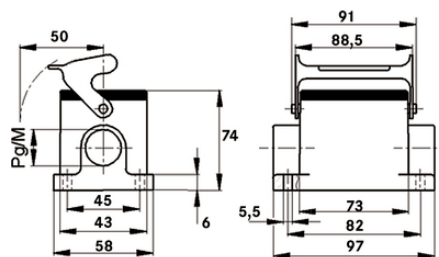

EPIC® H-B 10 SGRLH-LB

Gehäusebauform H-B. Der Industriestandard.

Das universale hohe Metallgehäuse besteht aus einem Längsbügel und 2 Kabeleingängen und kann beispielsweise in Beleuchtungs- und Soundsystemen verwendet werden.

Info

Längsbügelversion für schnelles Verriegeln und einfaches Entriegeln mit Aushebelhilfe
Schutzart nach UL50E geprüft

Ergänzende Automatisierungskomponenten von Lapp

Maschinen- und Anlagenbau

Mechanische Beständigkeit

Robust

Wasserdicht

Nutzen

Kleinstes Gehäuse mit Längs- und Querbügel. Für jede Anwendung ist das passende Gehäuse erhältlich

Anwendungsgebiete

Anlagenbau
Veranstaltungstechnik
Kunststoffindustrie

Produkteigenschaften

Letzte Änderung (09.02.2020)

©2020 Lapp Group - all rights reserved.

Produkt Management www.lappkabel.de

Die aktuellen technischen Daten finden Sie im dazugehörigen Datenblatt.

PN 0456 / 02_03.16