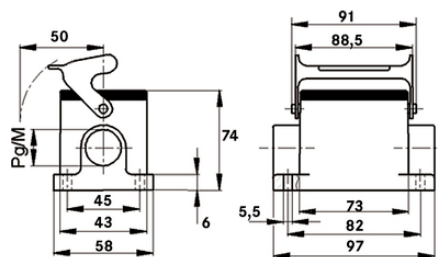

EPIC® H-B 10 SGRLH-LB

Gehäusebauform H-B. Der Industriestandard.

Das universale hohe Metallgehäuse besteht aus einem Längsbügel und 2 Kabeleingängen und kann beispielsweise in Beleuchtungs- und Soundsystemen verwendet werden.

Info

Längsbügelversion für schnelles Verriegeln und einfaches Entriegeln mit Aushebehilfe
Schutzart nach UL50E geprüft

Ergänzende Automatisierungskomponenten von Lapp

Maschinen- und Anlagenbau

Mechanische Beständigkeit

Robust

Wasserdicht

Nutzen

Kleinstes Gehäuse mit Längs- und Querbügel. Für jede Anwendung ist das passende Gehäuse erhältlich

Anwendungsgebiete

Anlagenbau
Veranstaltungstechnik
Kunststoffindustrie

Produkteigenschaften

Letzte Änderung (29.09.2021)

©2021 Lapp Group - all rights reserved.

Produkt Management www.lappkabel.de

Die aktuellen technischen Daten finden Sie im dazugehörigen Datenblatt.

PN 0456 / 02_03.16