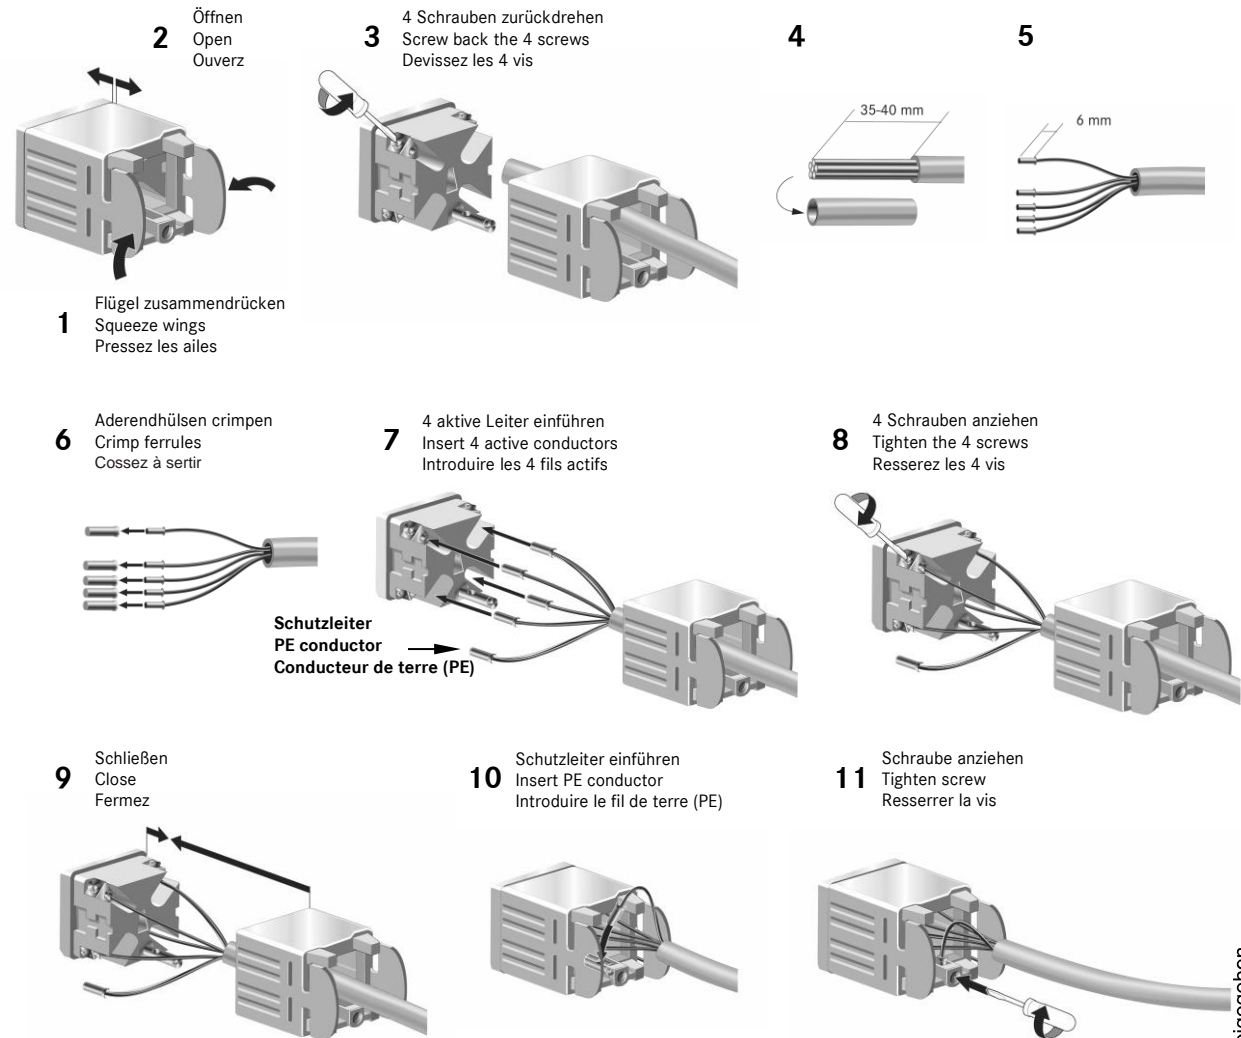

EPIC® H-A 3 STIFT-/BUCHSENEINSATZ

EPIC® H-A 3 PIN/SOCKET INSERT

EPIC® H-A 3 INSERT MÂLE/FEMELLE

EPIC® H-A 4 STIFT-/BUCHSENEINSATZ

EPIC® H-A 4 PIN/SOCKET INSERT

EPIC® H-A 4 INSERT MÂLE/FEMELLE

Codierelement (10451400) darf nicht in PE-Buchse gesteckt werden.
Do not plug the coding pin (10451400) into the PE-female.
Vis de codage (10451400) ne doit pas mis dans la prise femelle.